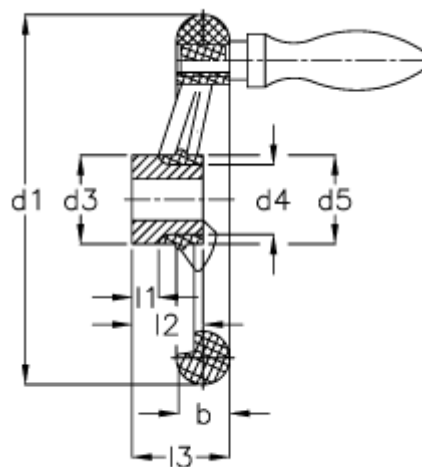

Varenummer: 20332307
Beskrivelse: E+G Håndhjul
GN 555-140-K16-D

Mål

Antal eger = 3	Håndtag Ø = 20
b = 20	l1 -0,5 = 3
d1 = 140	l2 -0,5 = 26
d2 H7 = 16	l3 = 35
d2 H7 = 14	
d3 = 32	
d4 = 24	
d5 = 38	